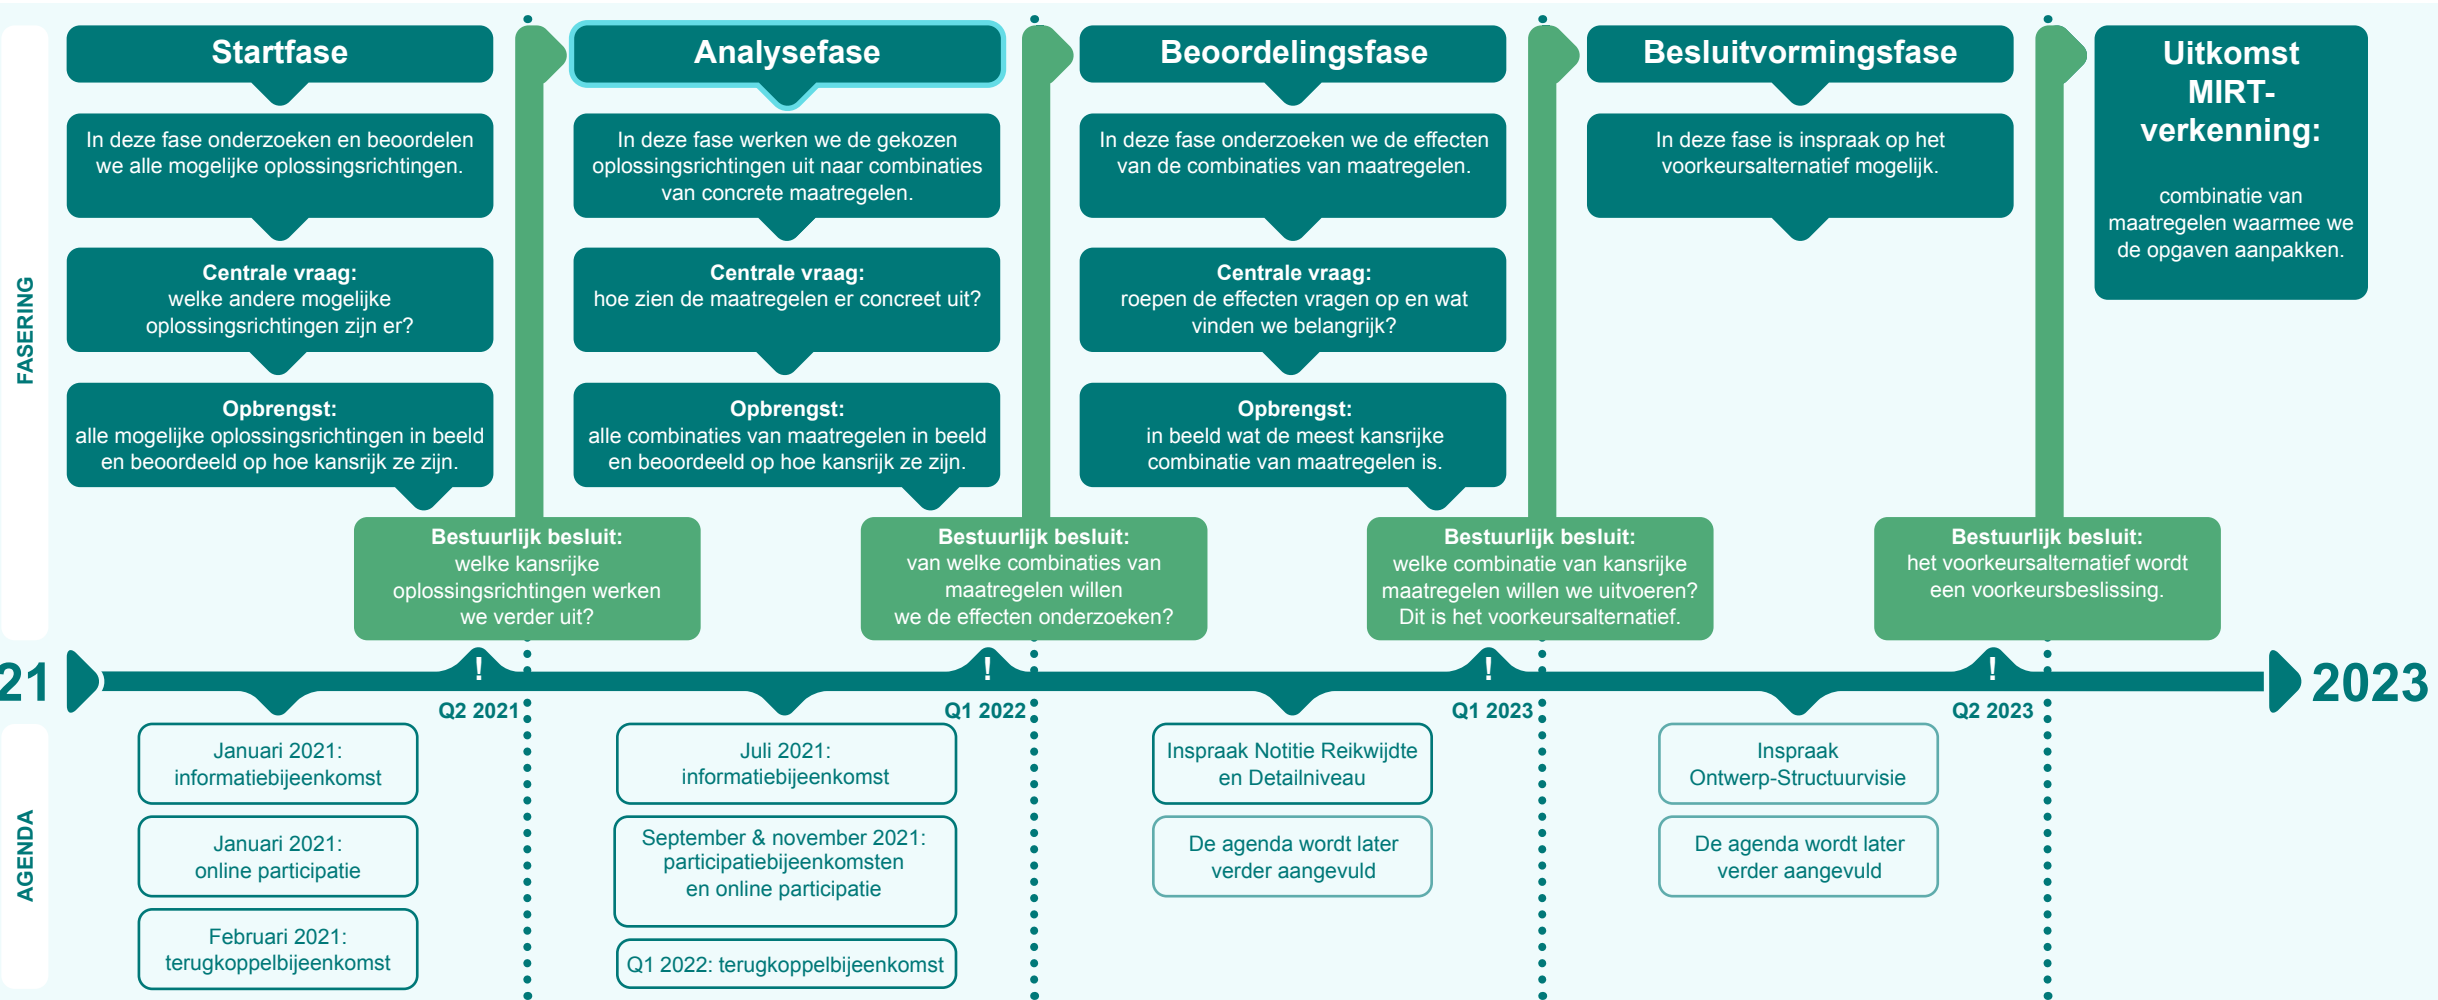

Tijdslijn MIRT-verkenning OV en Wonen regio Utrecht

- De opgaven:
1. beter bereikbaar maken van Utrecht Science Park.
 2. druk op Utrecht Centraal en het centrum verlichten.
 3. zorgen dat nieuwe woon- en werklocaties in Utrecht Zuidwest en Nieuwegein bereikbaar zijn en daarmee bouw van extra woningen mogelijk maken.

Op de hoogte blijven?
www.programma-uned.nl/ov-en-wonen