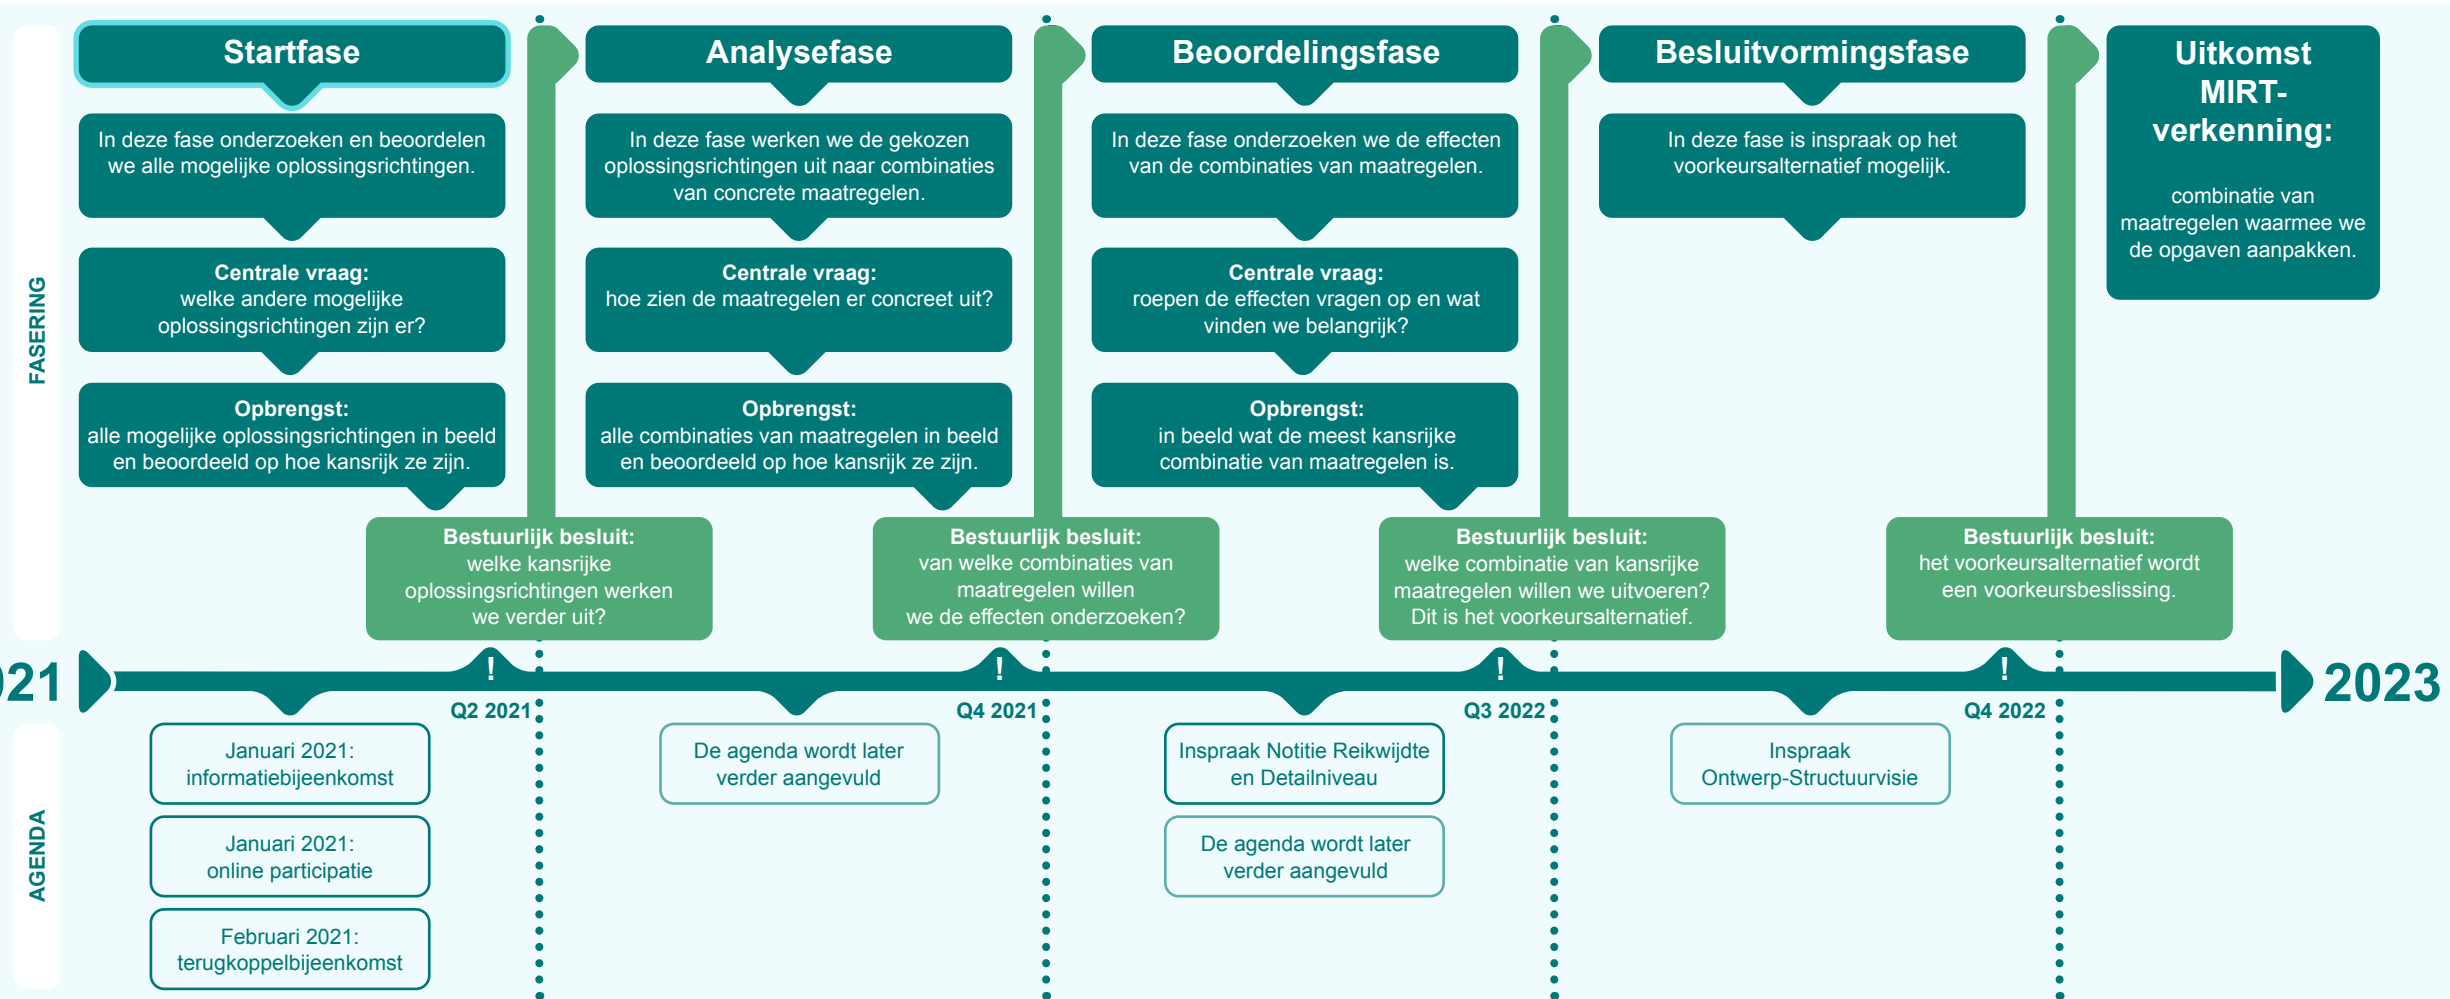

Tijdslijn MIRT-verkenning OV en Wonen regio Utrecht

- De opgaven:
1. beter bereikbaar maken van Utrecht Science Park.
 2. druk op Utrecht Centraal en het centrum verlichten.
 3. zorgen dat nieuwe woon- en werklocaties in Utrecht Zuidwest en Nieuwegein bereikbaar zijn en daarmee bouw van extra woningen mogelijk maken.